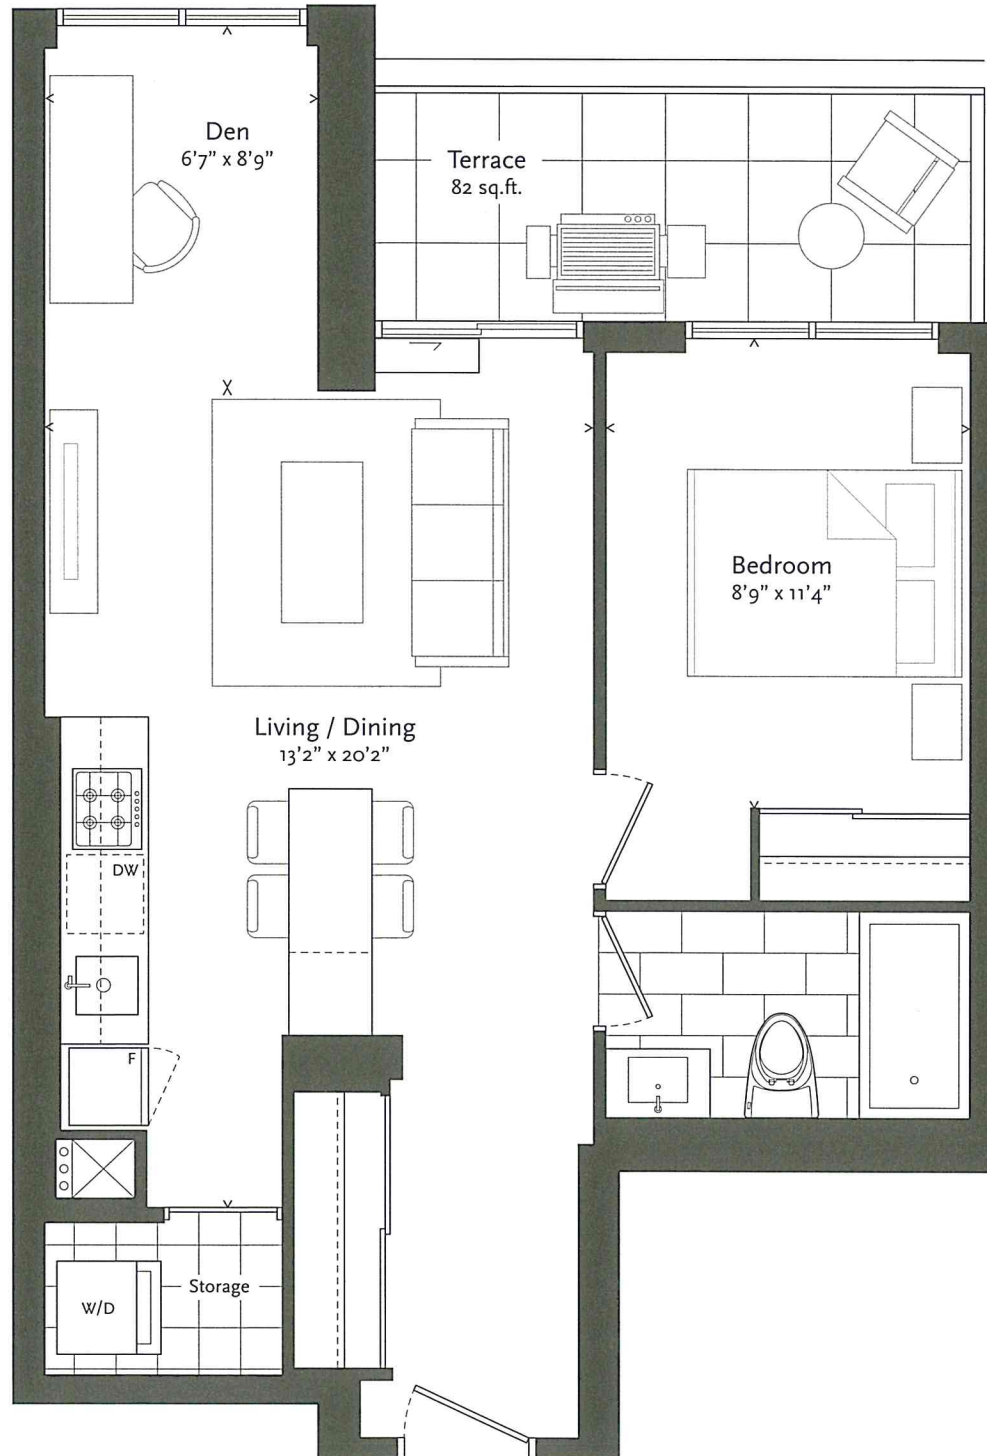

# One Bedroom + Den

## 638 sq.ft.

plus 82 sq.ft. terrace

Lower Penthouse 811